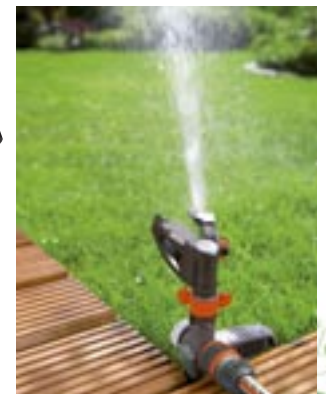

A024611 ASPERSOR DE IMPACTO SECTORIAL CONFORT

En plástico. Con enclavamiento. Superficie 75 hasta 490 m2.

31,95€